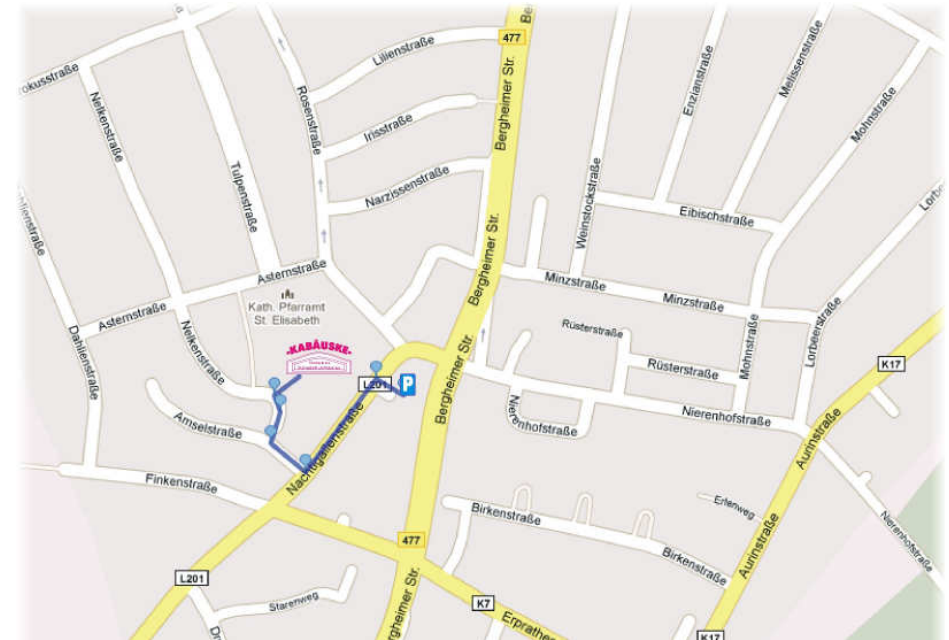

Die besten Parkmöglichkeiten finden Sie an der Nachtigallenstr. auf dem Parkplatz neben dem Peking Garden Restaurant !

Der Fussweg über die Amselstr. und dann zum Pastor-Bouwman-Haus ist wirklich nur ein Katzensprung ! (ca. 2 Minuten Fussweg)

Auf der Nelkenstr. besteht KEINE Möglichkeit zum Parken !

Ein kleiner Lageplan zur Orientierung:

Wir würden uns freuen, Sie in einer unserer Vorstellungen begrüßen zu können, bei einer amüsanten Komödie von Uschi Schilling: „Wer glaubt schon an Geister“.